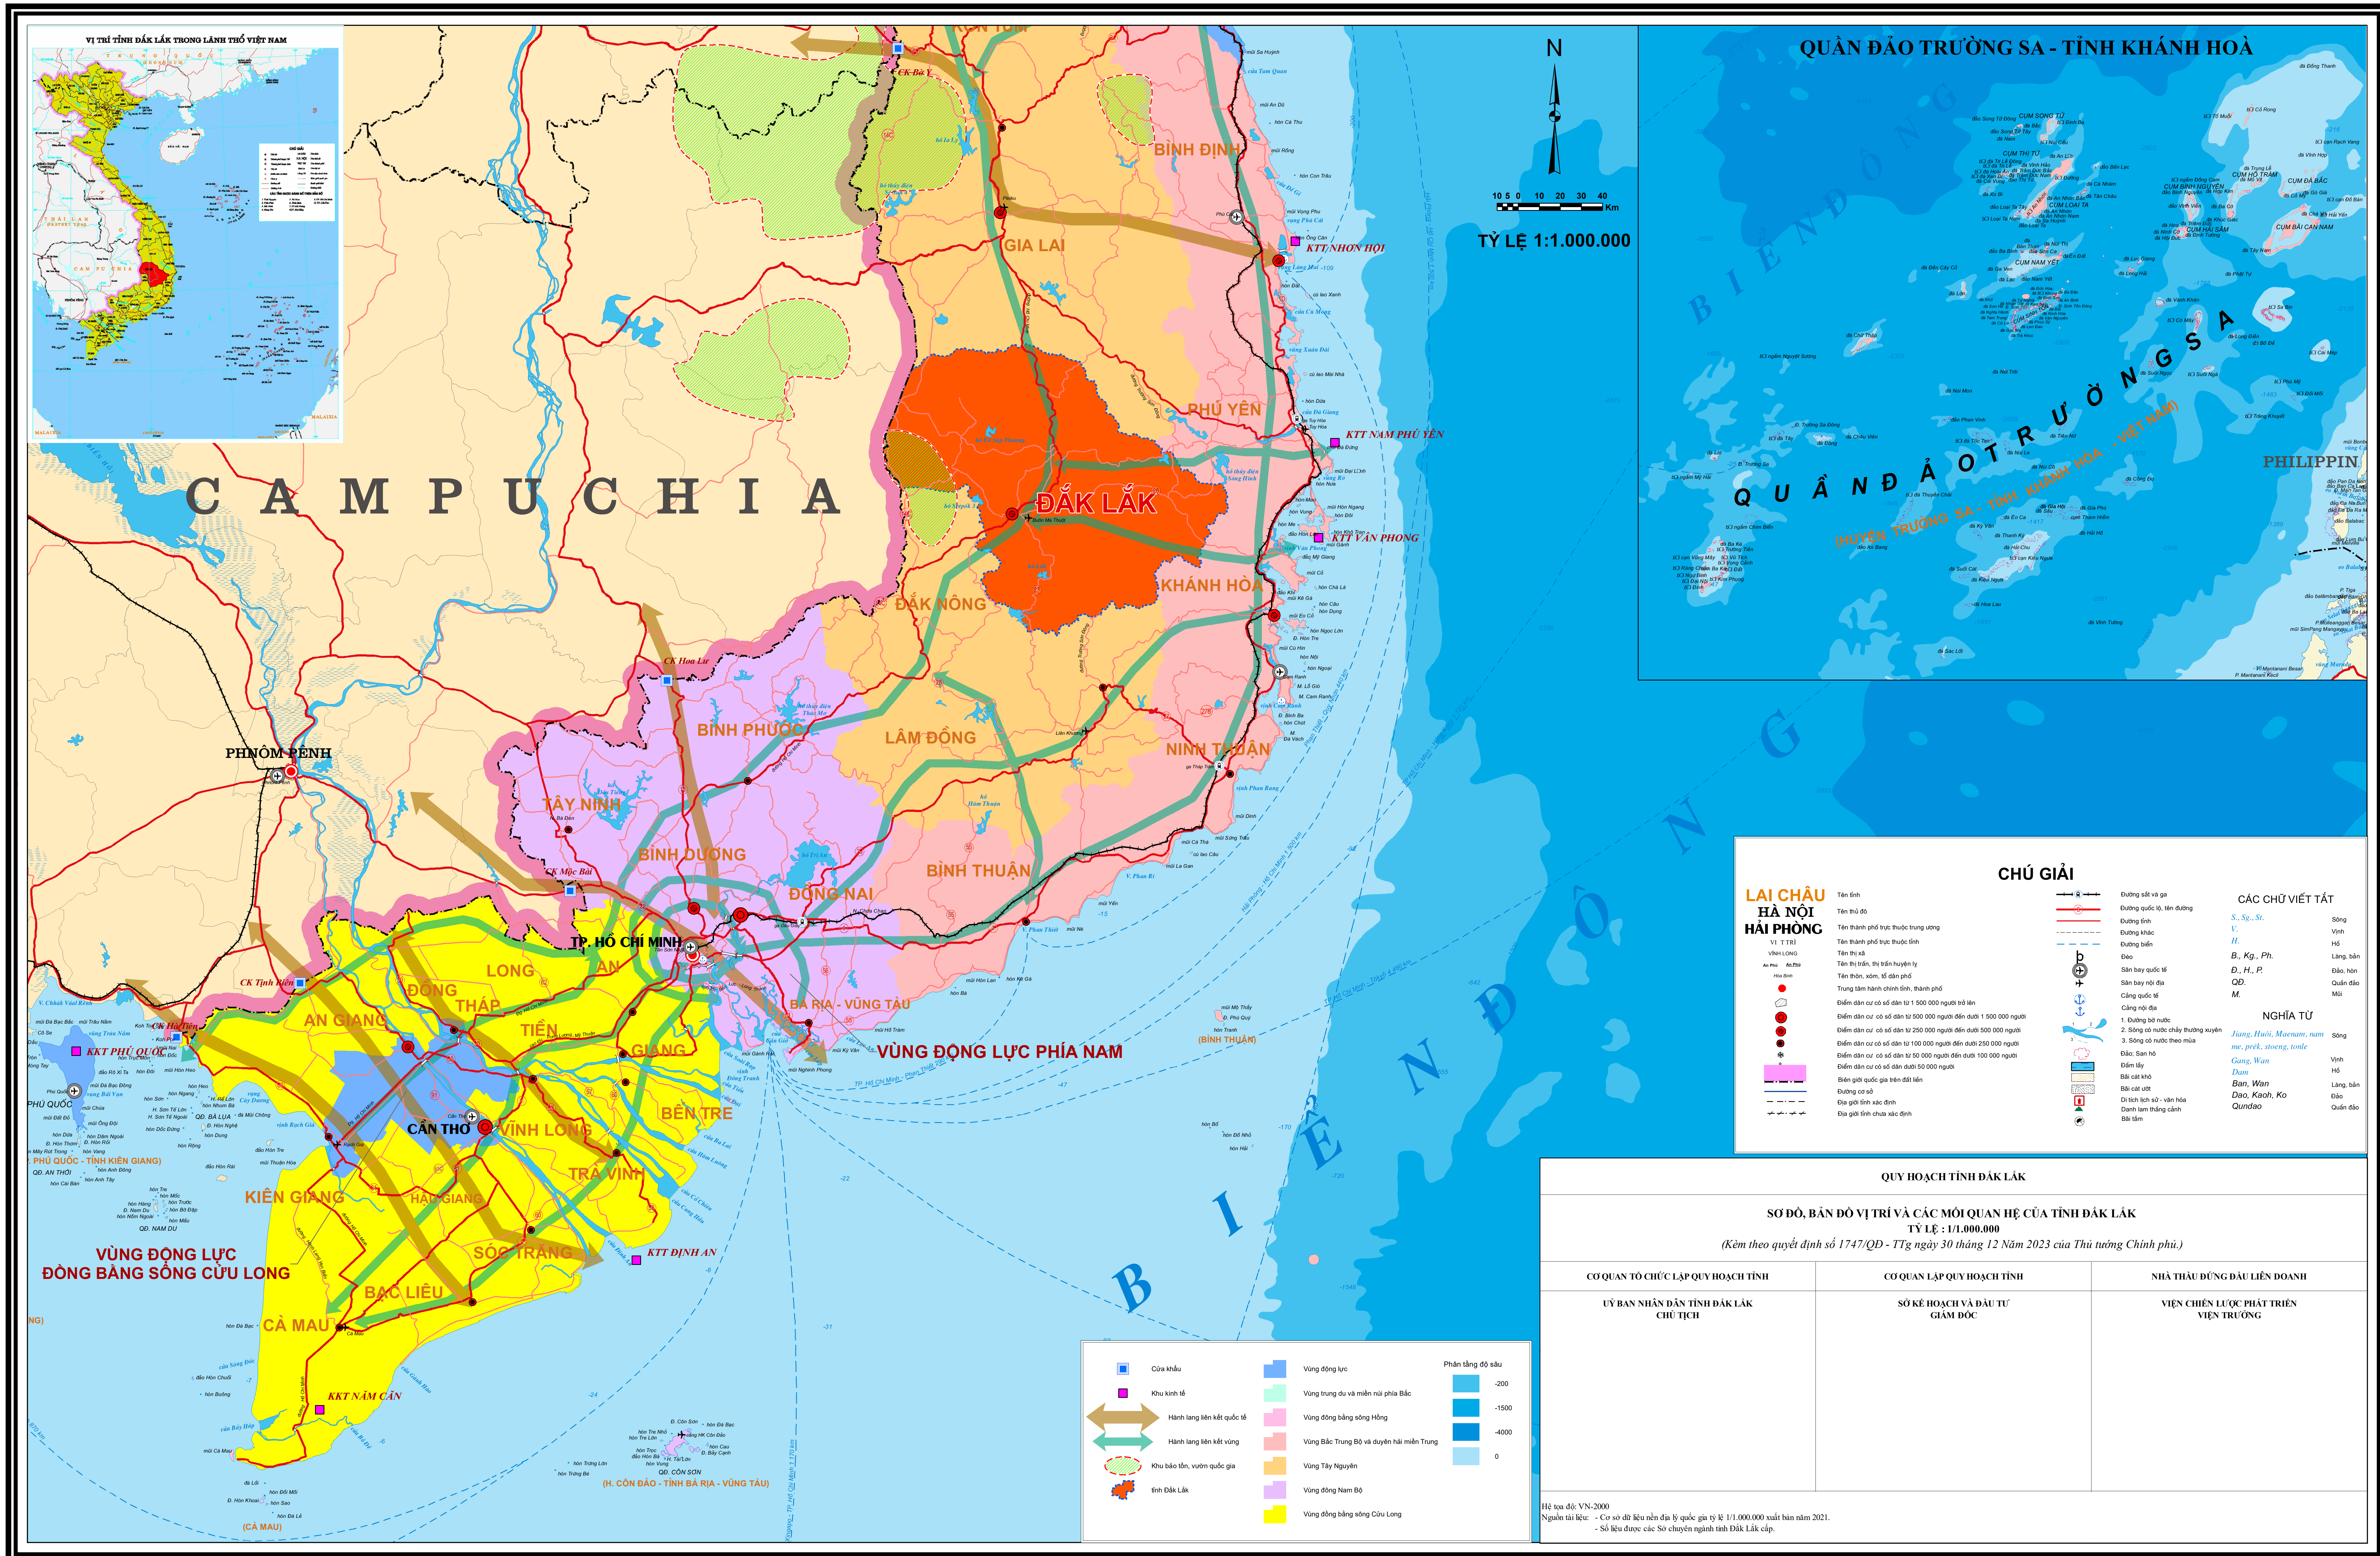

SƠ ĐỒ VỊ TRÍ VÀ CÁC MỐI QUAN HỆ CỦA TỈNH ĐẮK LẮK

QUY HOẠCH TỈNH ĐẮK LẮK		
SƠ ĐỒ, BẢN ĐỒ VỊ TRÍ VÀ CÁC MỐI QUAN HỆ CỦA TỈNH ĐẮK LẮK		
TỶ LỆ: 1/1.000.000		
(Kèm theo quyết định số 1747/QĐ-TTg ngày 30 tháng 12 Năm 2023 của Thủ tướng Chính phủ.)		
CƠ QUAN TỔ CHỨC LẬP QUY HOẠCH TỈNH	CƠ QUAN LẬP QUY HOẠCH TỈNH	NHÀ THẦU ĐỪNG ĐẦU LIÊN DOANH
ỦY BAN NHÂN DÂN TỈNH ĐẮK LẮK CHỦ TỊCH	SỞ KẾ HOẠCH VÀ ĐẦU TƯ GIÁM ĐỐC	VIỆN CHIẾN LƯỢC PHÁT TRIỂN VIỆN TRƯỞNG